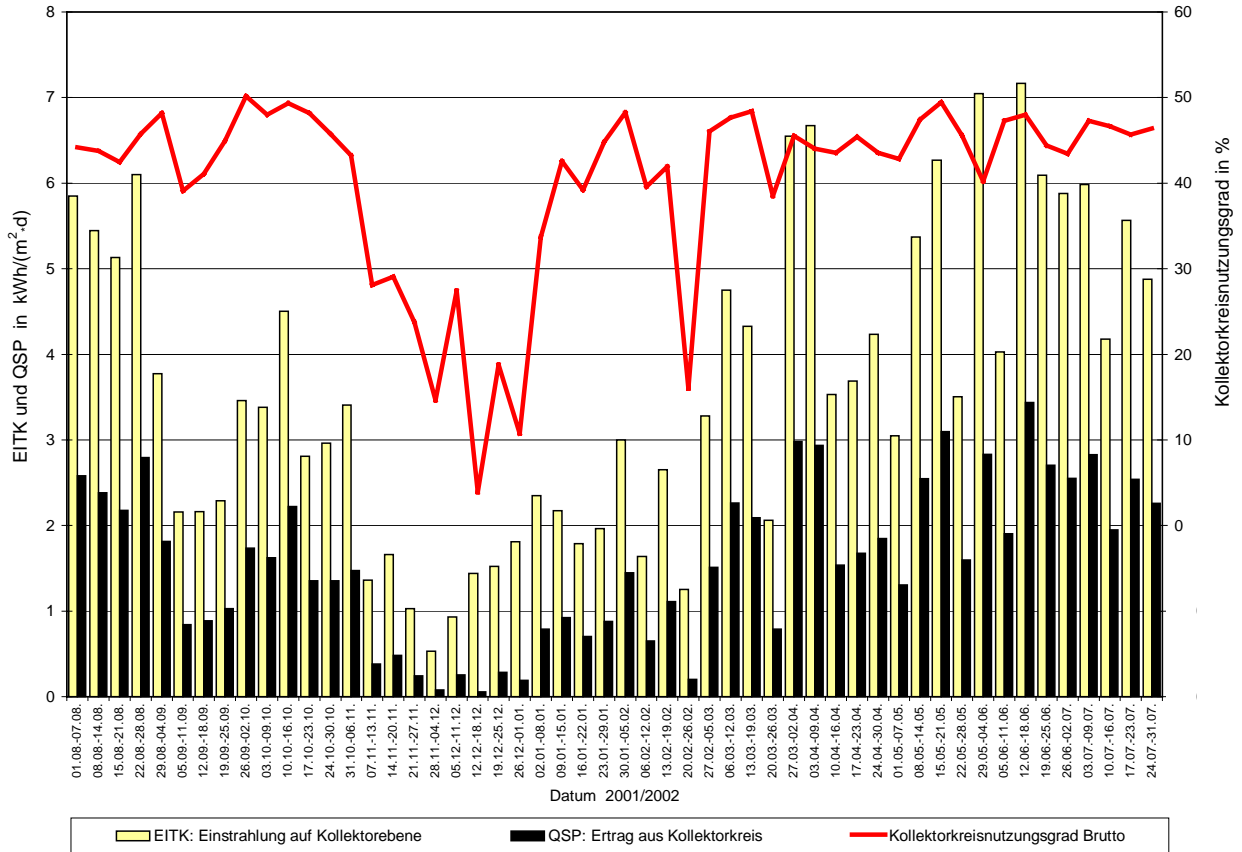

Solaranlage Kreiskrankenhaus Mindelheim: Messperiode 01.08.2001 - 31.07.2002

Solaranlage Kreiskrankenhaus Mindelheim: Messperiode 01.08.2001 - 31.07.2002

Solaranlage Kreiskrankenhaus Mindelheim: Messperiode 01.08.2001 - 31.07.2002

Solaranlage Kreiskrankenhaus Mindelheim: Messperiode 01.08.2001 - 31.07.2002