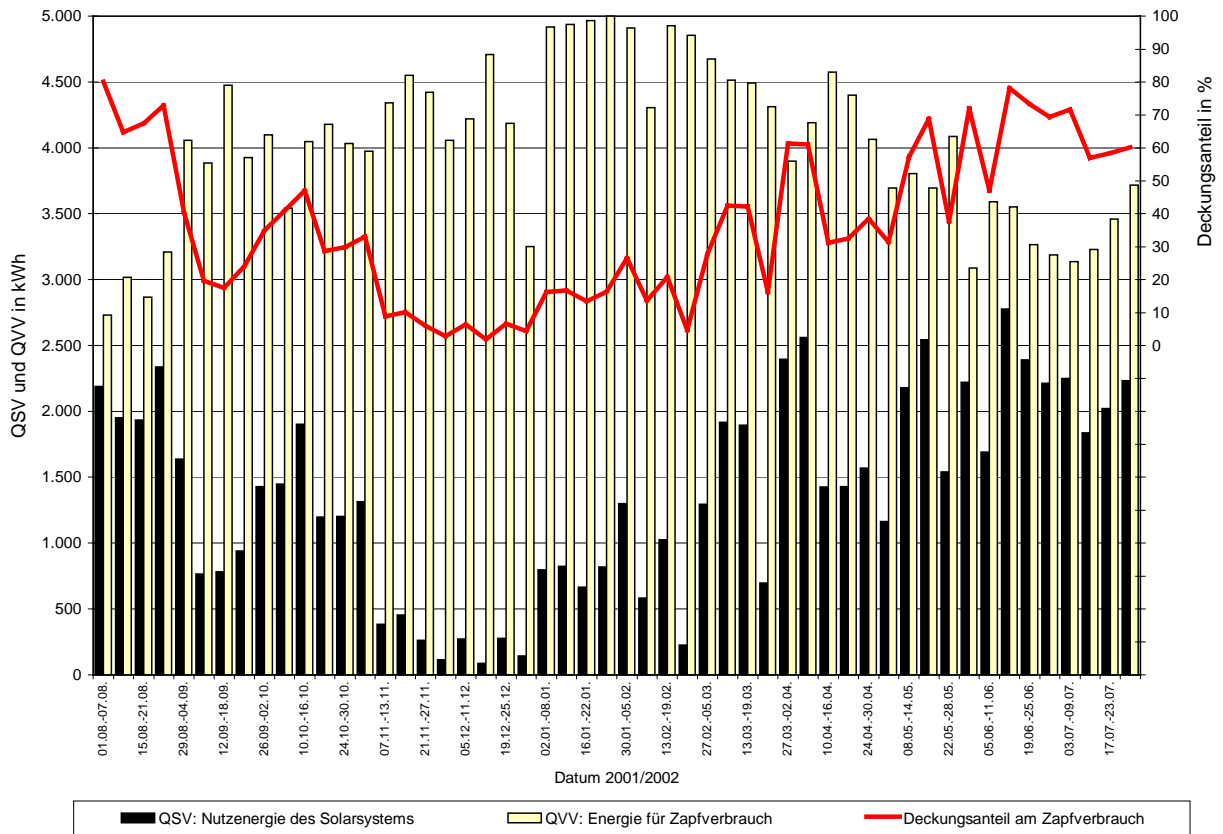

Solaranlage Kreiskrankenhaus Mindelheim: Messperiode 01.08.2001 - 31.07.2002

Solaranlage Kreiskrankenhaus Mindelheim: Messperiode 01.08.2001 - 31.07.2002

Solaranlage Kreiskrankenhaus Mindelheim: Messperiode 01.08.2001 - 31.07.2002

Solaranlage Kreiskrankenhaus Mindelheim: Messperiode 01.08.2001 - 31.07.2002