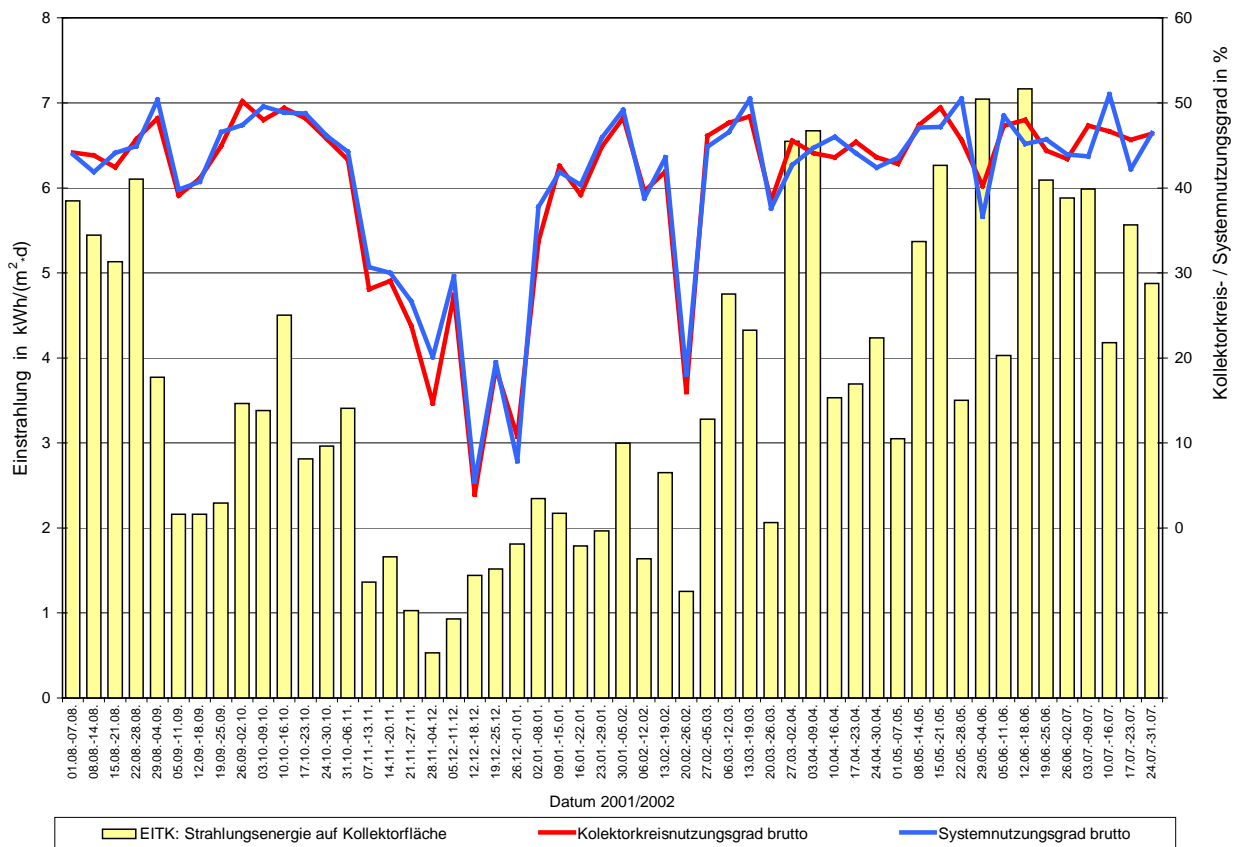

Solaranlage Kreiskrankenhaus Mindelheim: Messperiode 01.08.2001 - 31.07.2002

Solaranlage Kreiskrankenhaus Mindelheim: Messperiode 01.08.2001 - 31.07.2002

Solaranlage Kreiskrankenhaus Mindelheim: Messperiode 01.08.2001 - 31.07.2002

Solaranlage Kreiskrankenhaus Mindelheim: Messperiode 01.08.2001 - 31.07.2002