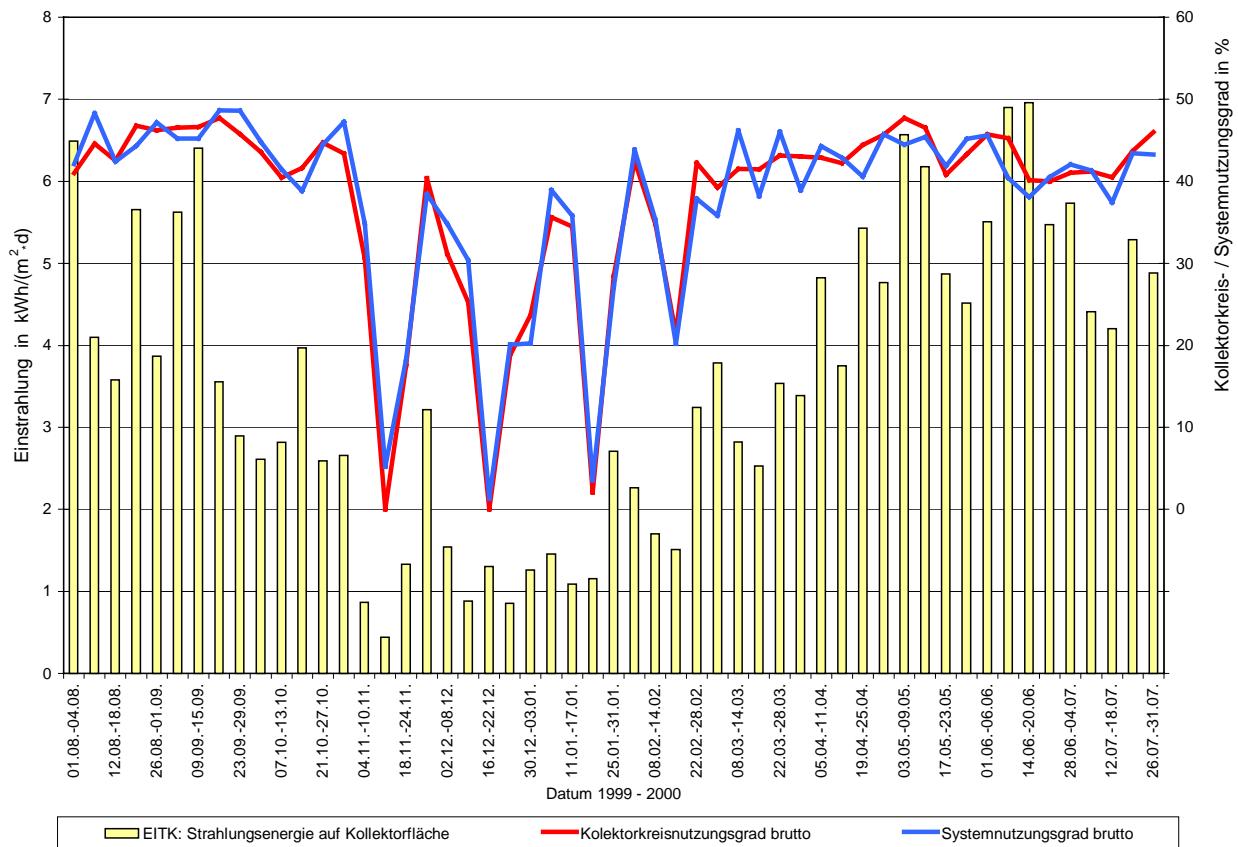

Solaranlage Kreiskrankenhaus Mindelheim: Messperiode 01.08.1999 - 31.07.2000

Solaranlage Kreiskrankenhaus Mindelheim: Messperiode 01.08.1999 - 31.07.2000

Solaranlage Kreiskrankenhaus Mindelheim: Messperiode 01.08.1999 - 31.07.2000

Solaranlage Kreiskrankenhaus Mindelheim: Messperiode 01.08.1999 - 31.07.2000