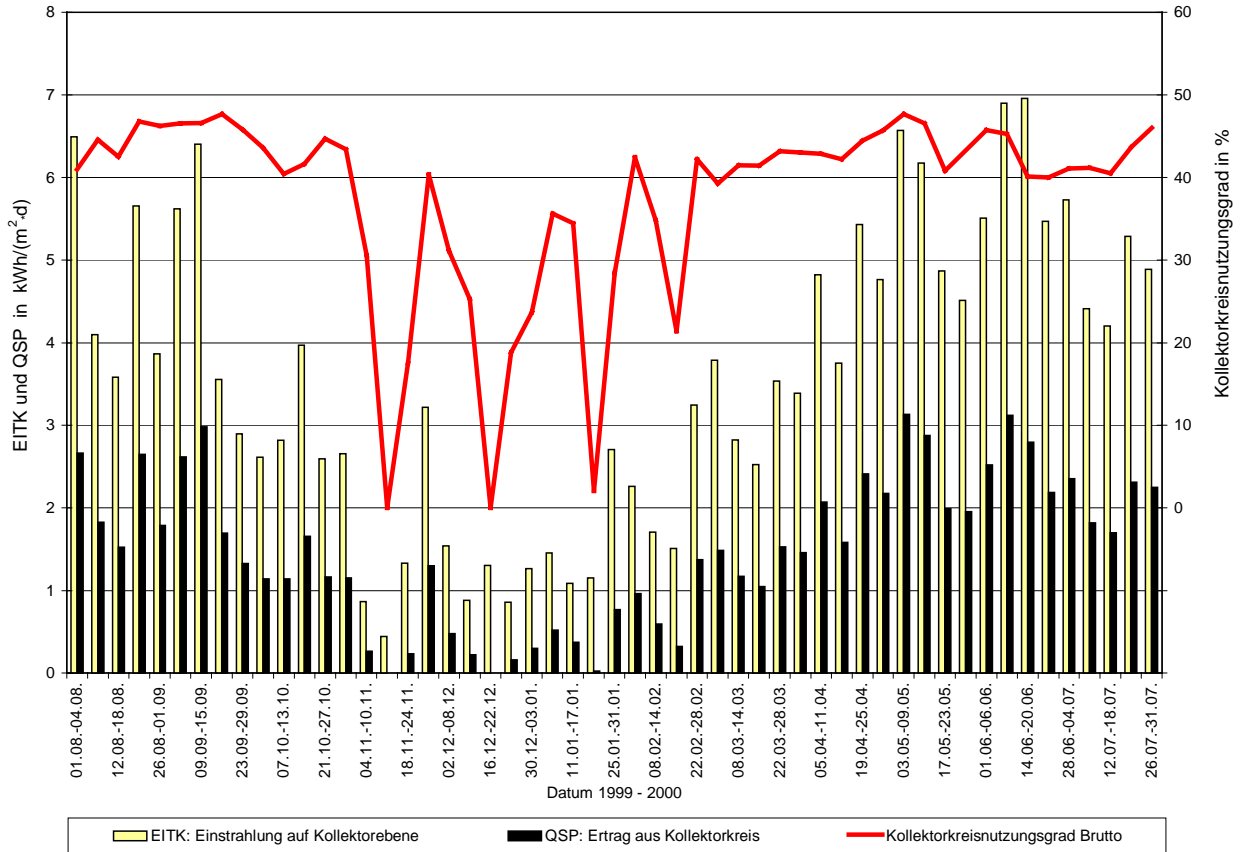

Solaranlage Kreiskrankenhaus Mindelheim: Messperiode 01.08.1999 - 31.07.2000

Solaranlage Kreiskrankenhaus Mindelheim: Messperiode 01.08.1999 - 31.07.2000

Solaranlage Kreiskrankenhaus Mindelheim: Messperiode 01.08.1999 - 31.07.2000

Solaranlage Kreiskrankenhaus Mindelheim: Messperiode 01.08.1999 - 31.07.2000