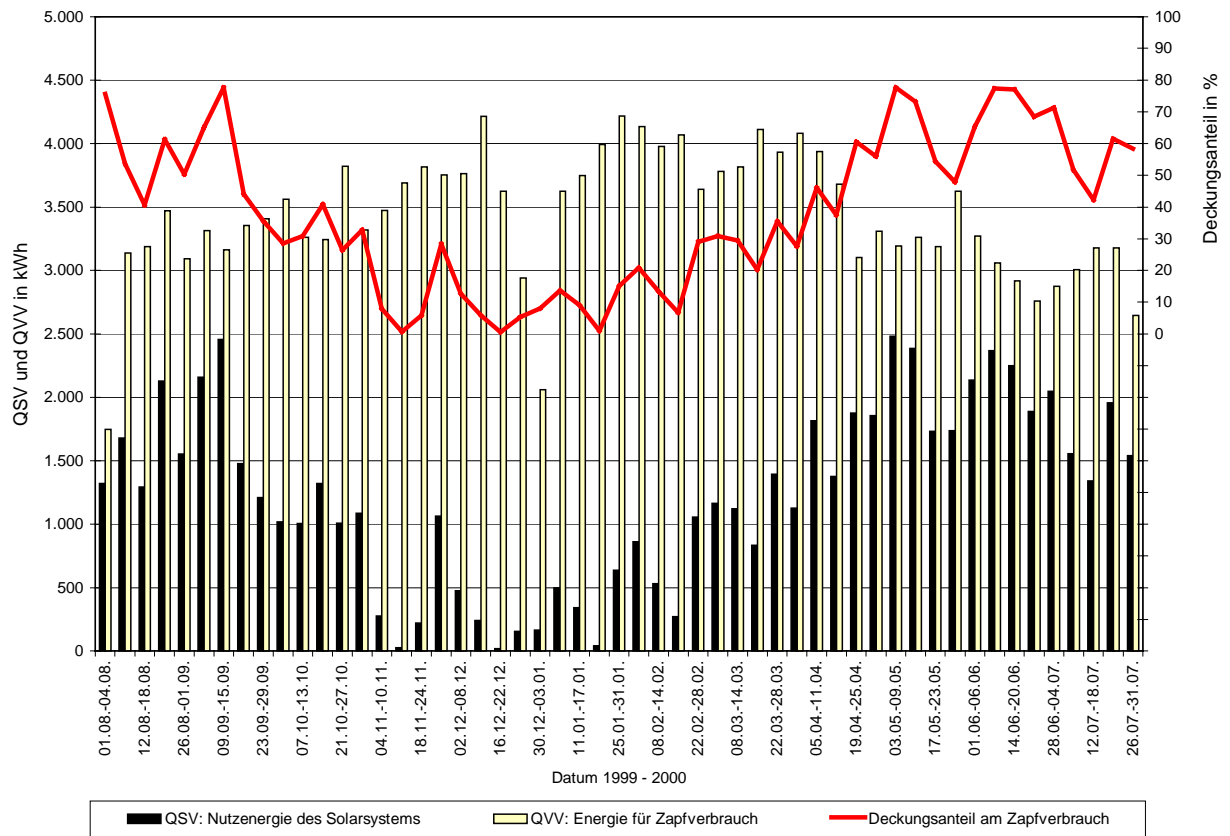

Solaranlage Kreiskrankenhaus Mindelheim: Messperiode 01.08.1999 - 31.07.2000

Solaranlage Kreiskrankenhaus Mindelheim: Messperiode 01.08.1999 - 31.07.2000

Solaranlage Kreiskrankenhaus Mindelheim: Messperiode 01.08.1999 - 31.07.2000

Solaranlage Kreiskrankenhaus Mindelheim: Messperiode 01.08.1999 - 31.07.2000