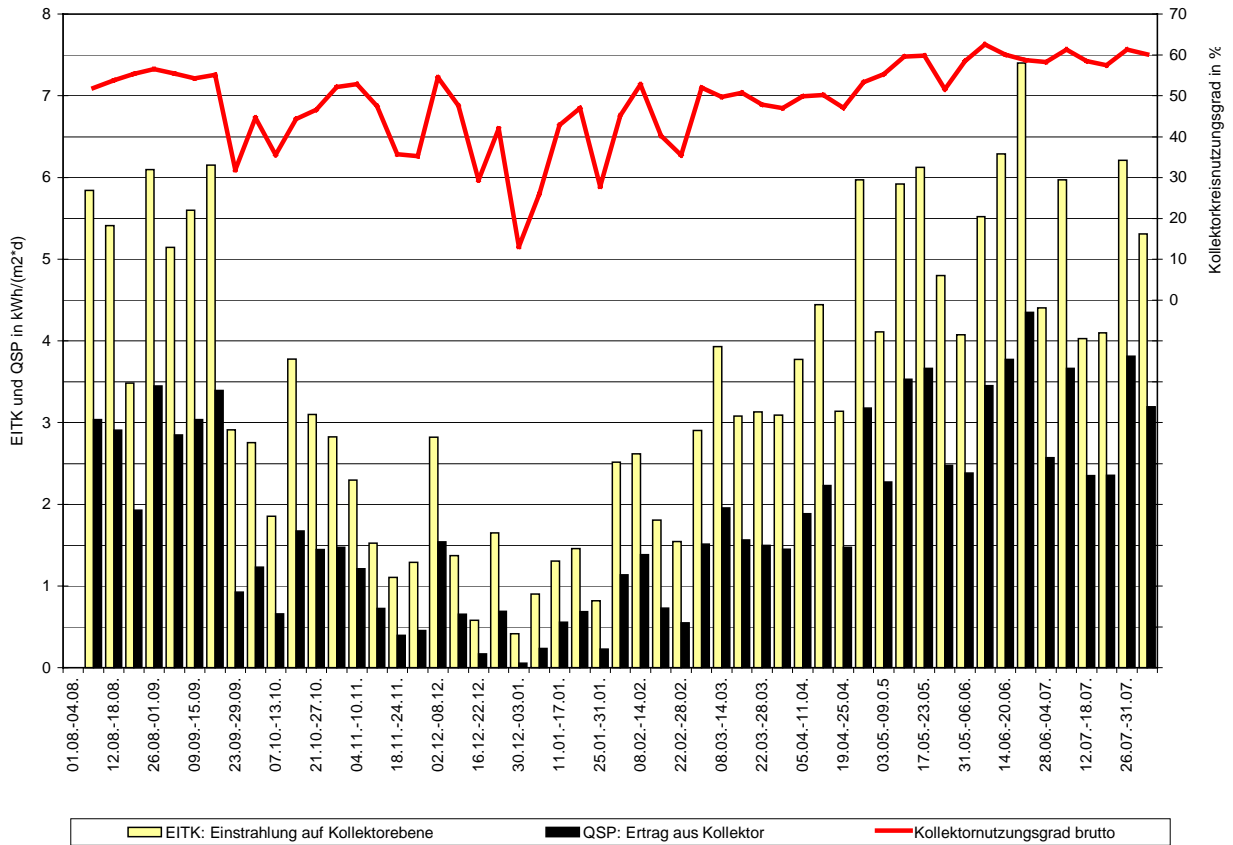

Solaranlage Studentendorf Freiburg-Vauban: Messperiode 01.08.1999 - 31.07.2000

Solaranlage Studentendorf Freiburg-Vauban: Messperiode 01.08.1999 - 31.07.2000

Solaranlage Studentendorf Freiburg-Vauban: Messperiode 01.08.1999 - 31.07.2000

Solaranlage Studentendorf Freiburg-Vauban: Messperiode 01.08.1999 - 31.07.2000