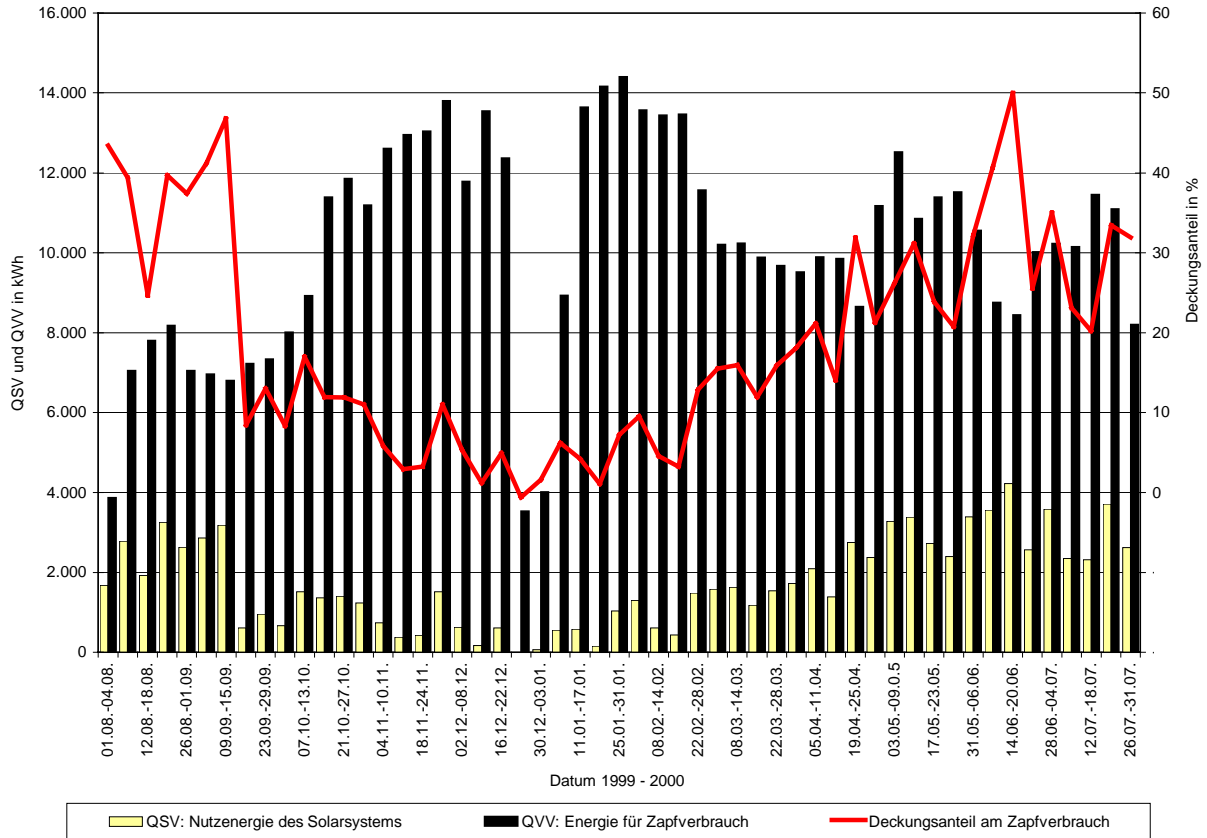

Solaranlage Studentendorf Freiburg-Vauban: Messperiode 01.08.1999 - 31.07.2000

Solaranlage Studentendorf Freiburg-Vauban: Messperiode 01.08.1999 - 31.07.2000

Solaranlage Studentendorf Freiburg-Vauban: Messperiode 01.08.1999 - 31.07.2000

Solaranlage Studentendorf Freiburg-Vauban: Messperiode 01.08.1999 - 31.07.2000