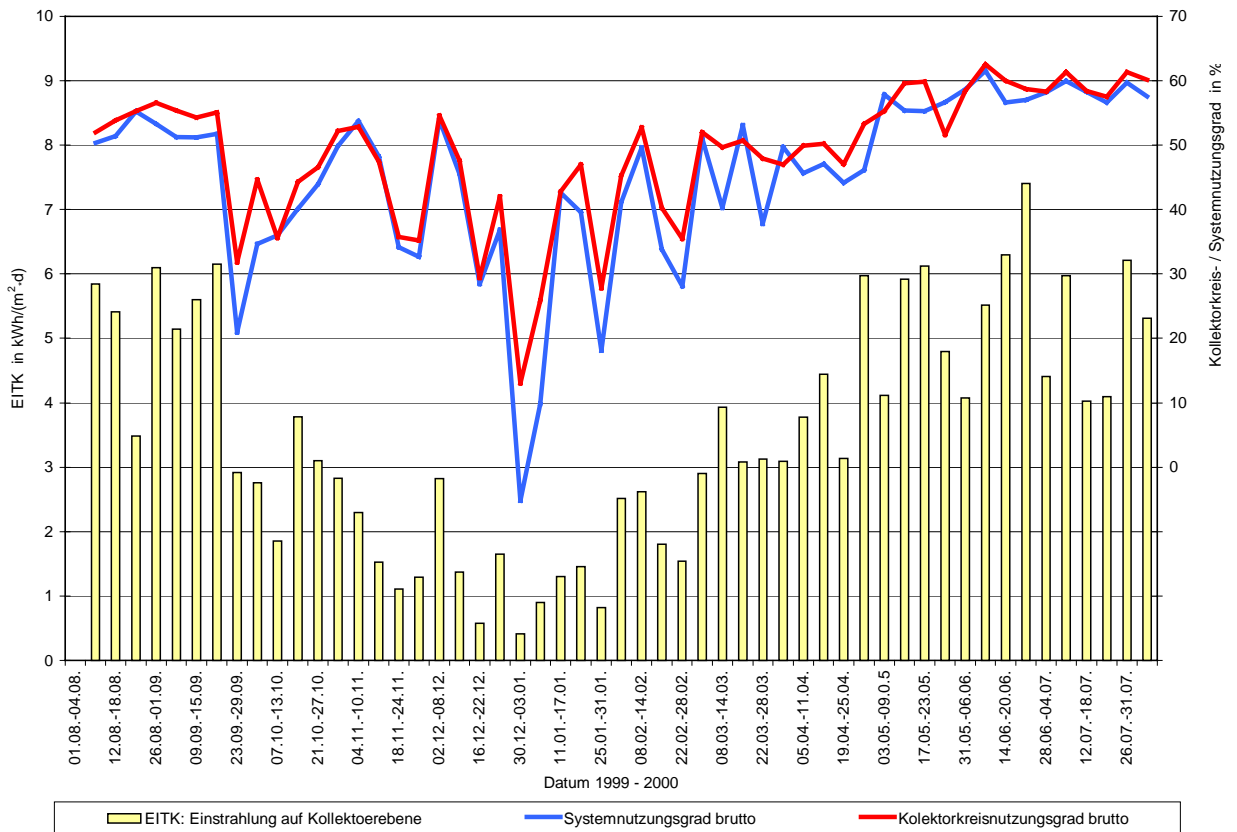

Solaranlage Studentendorf Freiburg-Vauban: Messperiode 01.08.1999 - 31.07.2000

Solaranlage Studentendorf Freiburg-Vauban: Messperiode 01.08.1999 - 31.07.2000

Solaranlage Studentendorf Freiburg-Vauban: Messperiode 01.08.1999 - 31.07.2000

Solaranlage Studentendorf Freiburg-Vauban: Messperiode 01.08.1999 - 31.07.2000