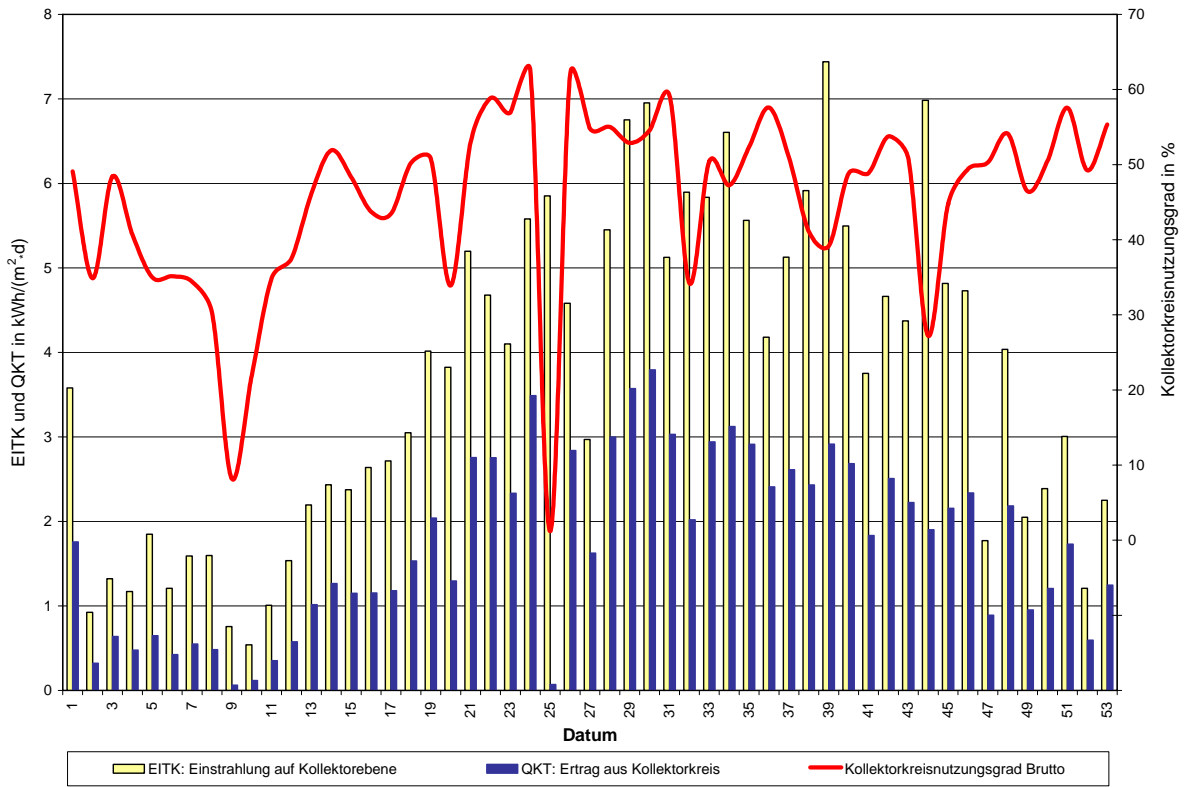

Solaranlage Albtherme Waldbronn: Messperiode 05.11.2003 - 04.11.2004

Solaranlage Albtherme Waldbronn Messperiode 05.11.2003 - 04.11.2004

Solaranlage Albtherme Waldbronn Messperiode 05.11.2003 - 04.11.2004

Solaranlage Albtherme Waldbronn: Messperiode 05.11.2003 - 04.11.2004