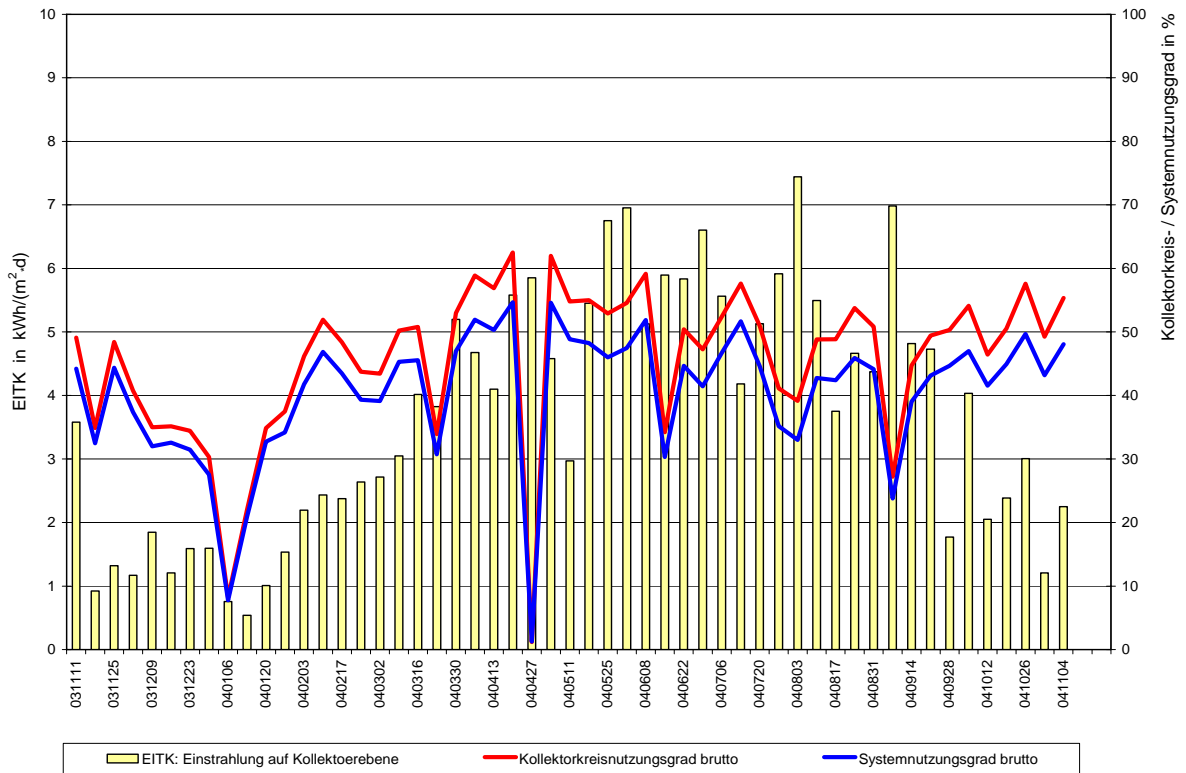

Solaranlage Albtherme Waldbronn: Messperiode 05.11.2003 - 04.11.2004

Solaranlage Albtherme Waldbronn Messperiode 05.11.2003 - 04.11.2004

Solaranlage Albtherme Waldbronn Messperiode 05.11.2003 - 04.11.2004

Solaranlage Albtherme Waldbronn: Messperiode 05.11.2003 - 04.11.2004