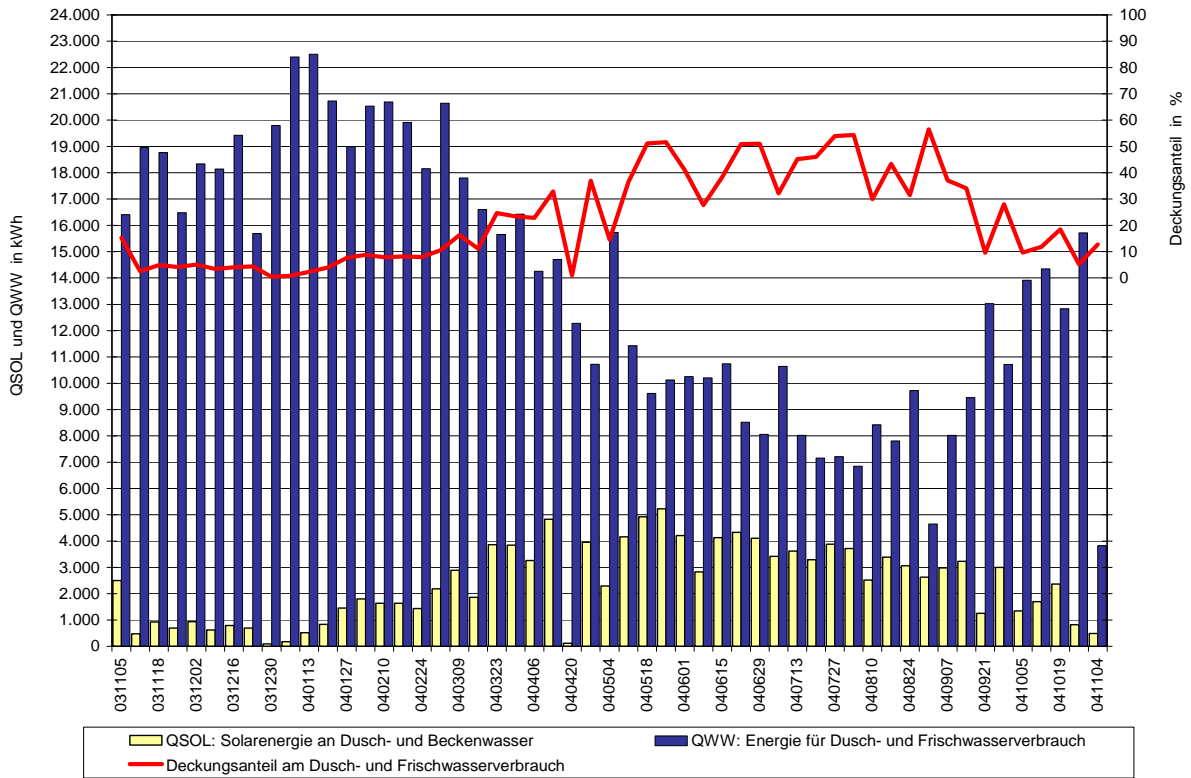

Solaranlage Albtherme Waldbronn: Messperiode 05.11.2003 - 04.11.2004

Solaranlage Albtherme Waldbronn Messperiode 05.11.2003 - 04.11.2004

Solaranlage Albtherme Waldbronn Messperiode 05.11.2003 - 04.11.2004

Solaranlage Albtherme Waldbronn: Messperiode 05.11.2003 - 04.11.2004