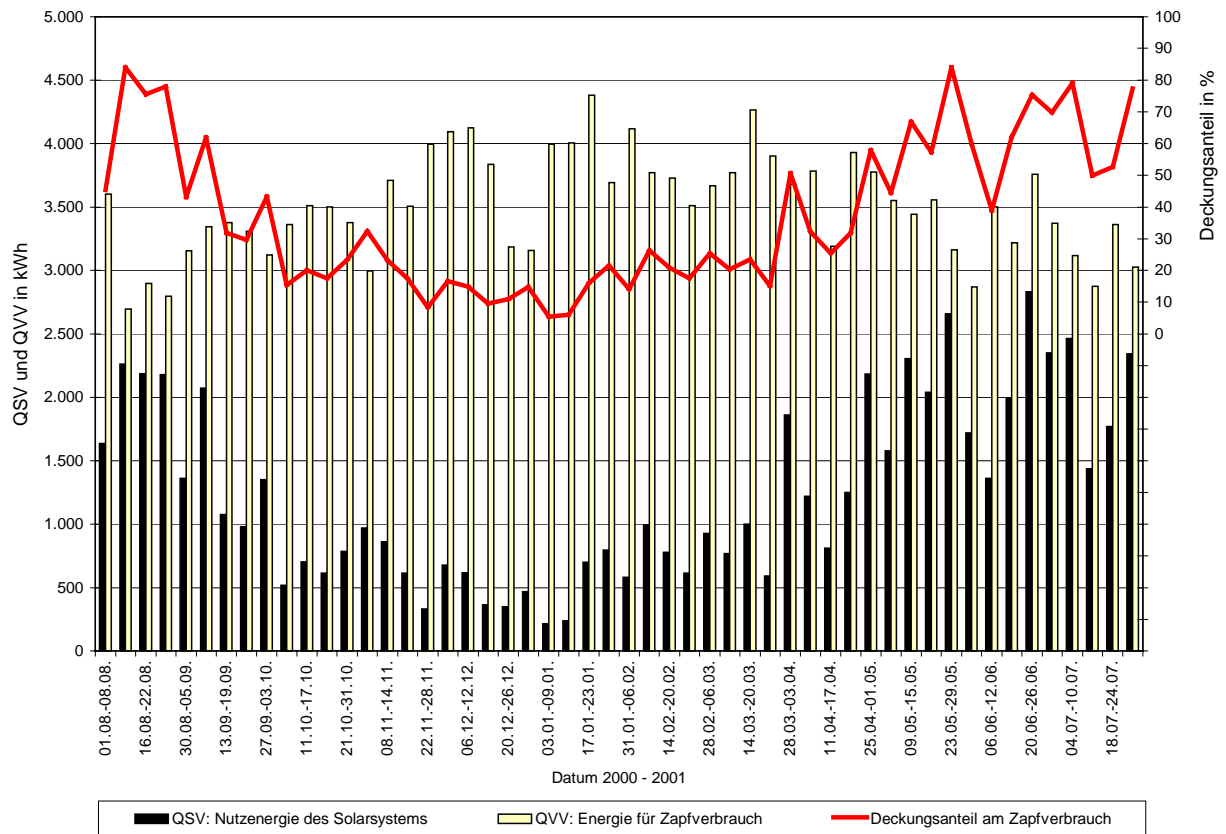

Solaranlage Kreiskrankenhaus Mindelheim: Messperiode 01.08.2000 - 31.07.2001

Solaranlage Kreiskrankenhaus Mindelheim: Messperiode 01.08.2000 - 31.07.2001

Solaranlage Kreiskrankenhaus Mindelheim: Messperiode 01.08.2000 - 31.07.2001

Solaranlage Kreiskrankenhaus Mindelheim: Messperiode 01.08.2000 - 31.07.2001