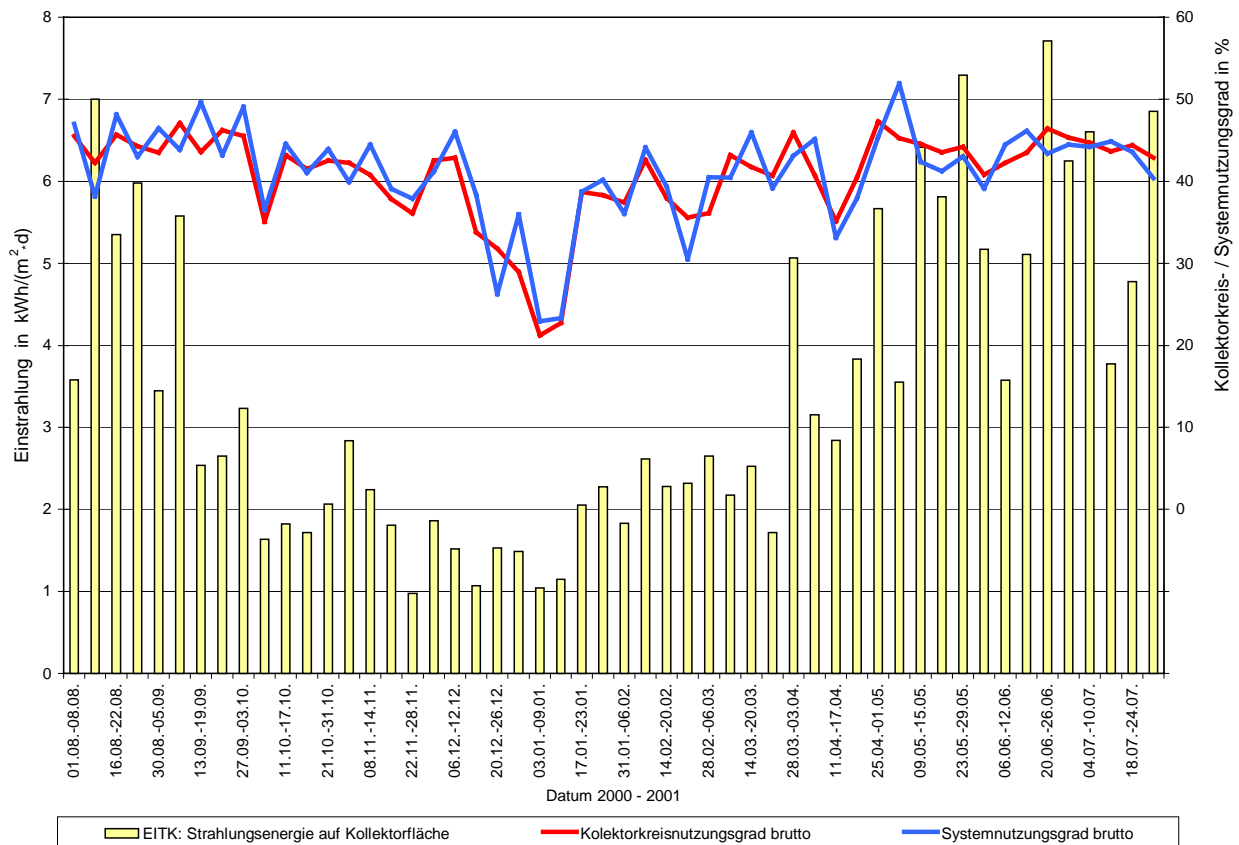

Solaranlage Kreiskrankenhaus Mindelheim: Messperiode 01.08.2000 - 31.07.2001

Solaranlage Kreiskrankenhaus Mindelheim: Messperiode 01.08.2000 - 31.07.2001

Solaranlage Kreiskrankenhaus Mindelheim: Messperiode 01.08.2000 - 31.07.2001

Solaranlage Kreiskrankenhaus Mindelheim: Messperiode 01.08.2000 - 31.07.2001