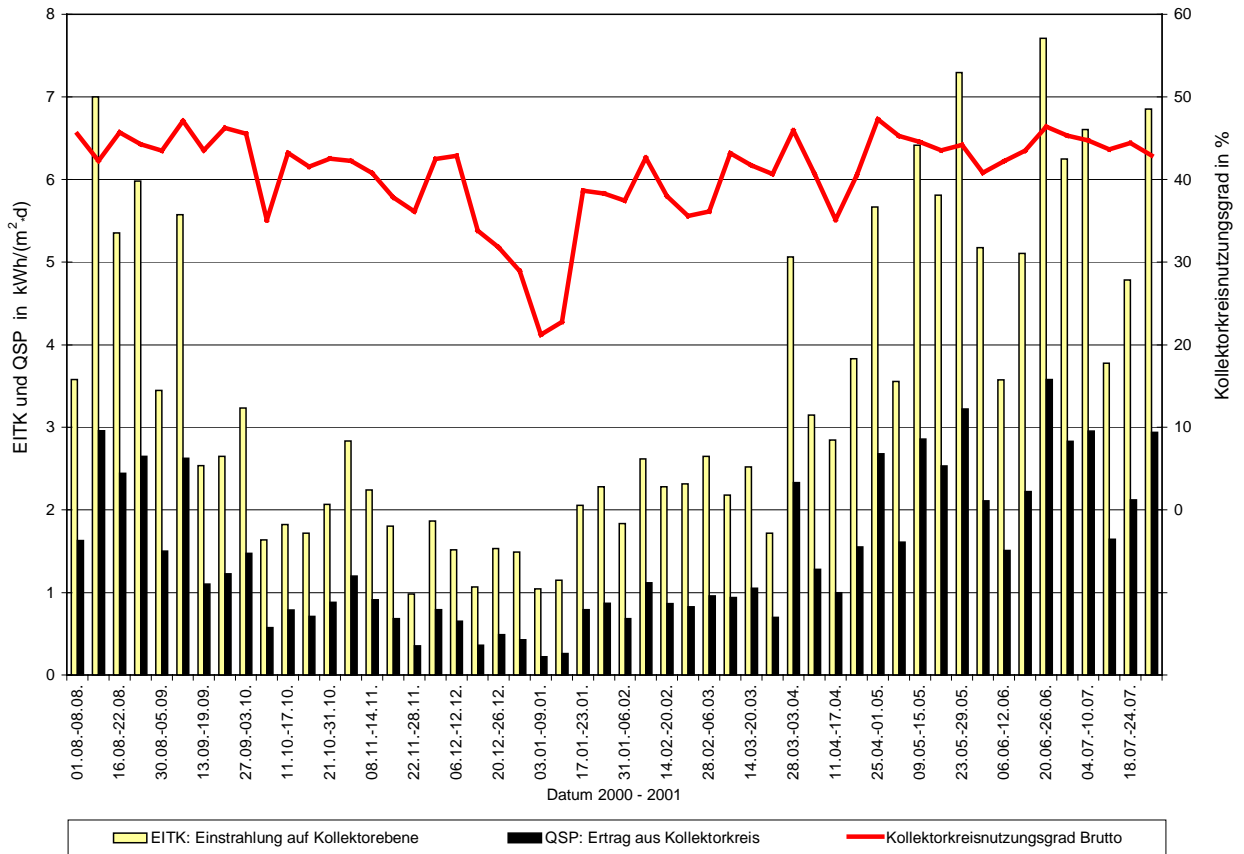

Solaranlage Kreiskrankenhaus Mindelheim: Messperiode 01.08.2000 - 31.07.2001

Solaranlage Kreiskrankenhaus Mindelheim: Messperiode 01.08.2000 - 31.07.2001

Solaranlage Kreiskrankenhaus Mindelheim: Messperiode 01.08.2000 - 31.07.2001

Solaranlage Kreiskrankenhaus Mindelheim: Messperiode 01.08.2000 - 31.07.2001