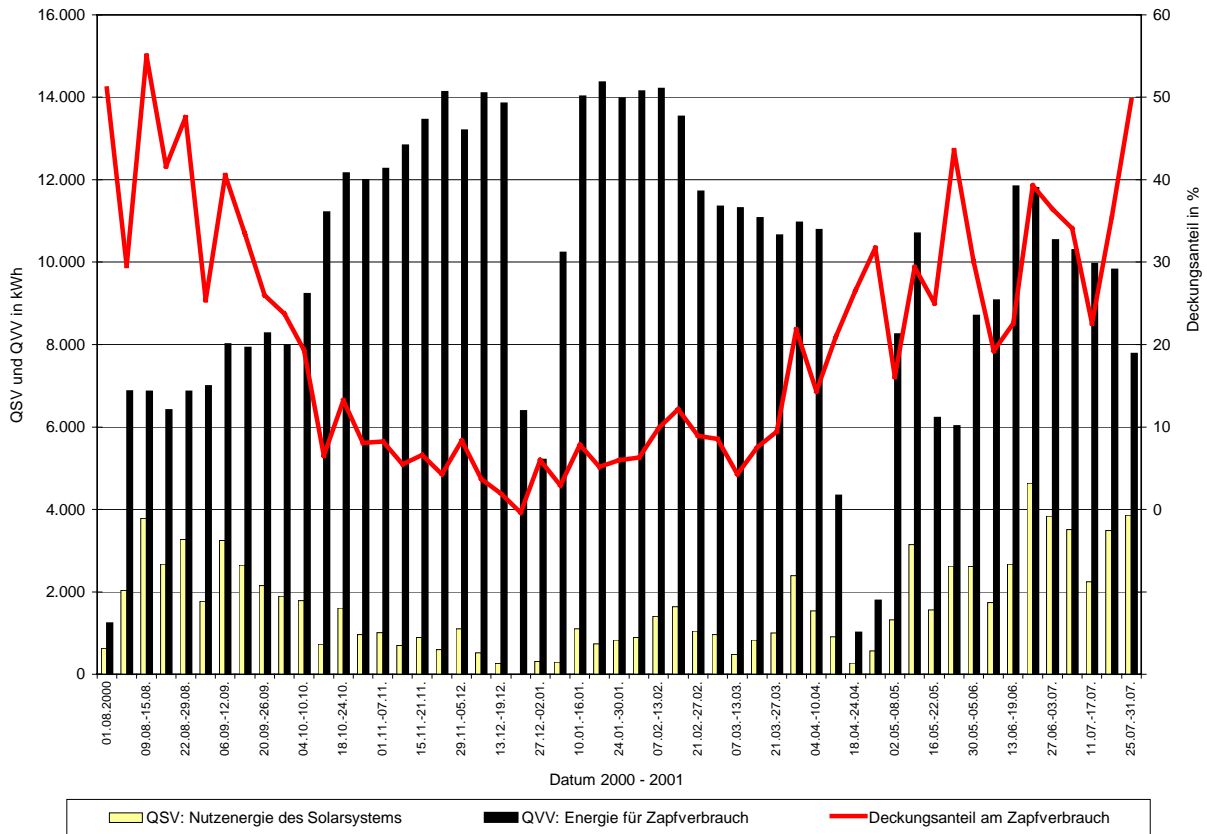

Solaranlage Studentendorf Freiburg-Vauban: Messperiode 01.08.2000 - 31.07.2001

Solaranlage Studentendorf Freiburg-Vauban: Messperiode 01.08.2000 - 31.07.2001

Solaranlage Studentendorf Freiburg-Vauban: Messperiode 01.08.2000 - 31.07.2001

Solaranlage Studentendorf Freiburg-Vauban: Messperiode 01.08.2000 - 31.07.2001