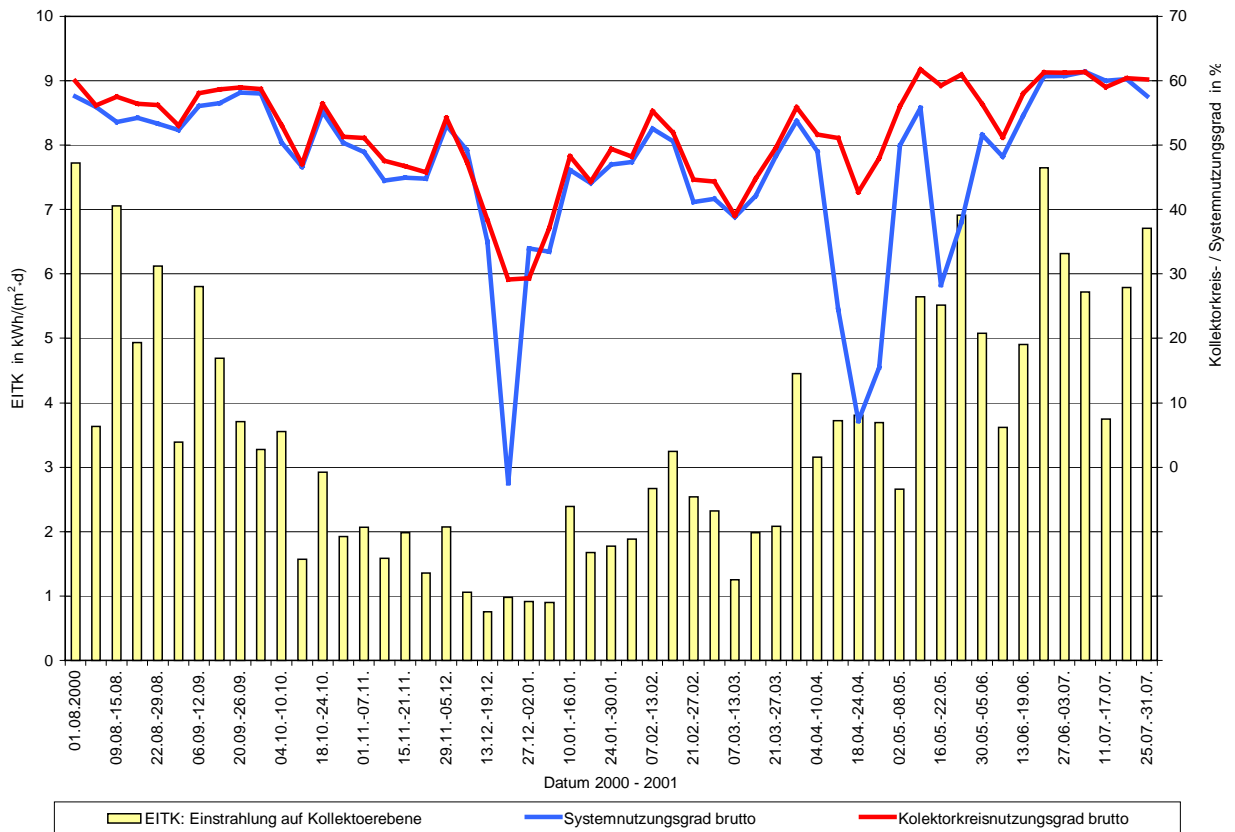

Solaranlage Studentendorf Freiburg-Vauban: Messperiode 01.08.2000 - 31.07.2001

Solaranlage Studentendorf Freiburg-Vauban: Messperiode 01.08.2000 - 31.07.2001

Solaranlage Studentendorf Freiburg-Vauban: Messperiode 01.08.2000 - 31.07.2001

Solaranlage Studentendorf Freiburg-Vauban: Messperiode 01.08.2000 - 31.07.2001