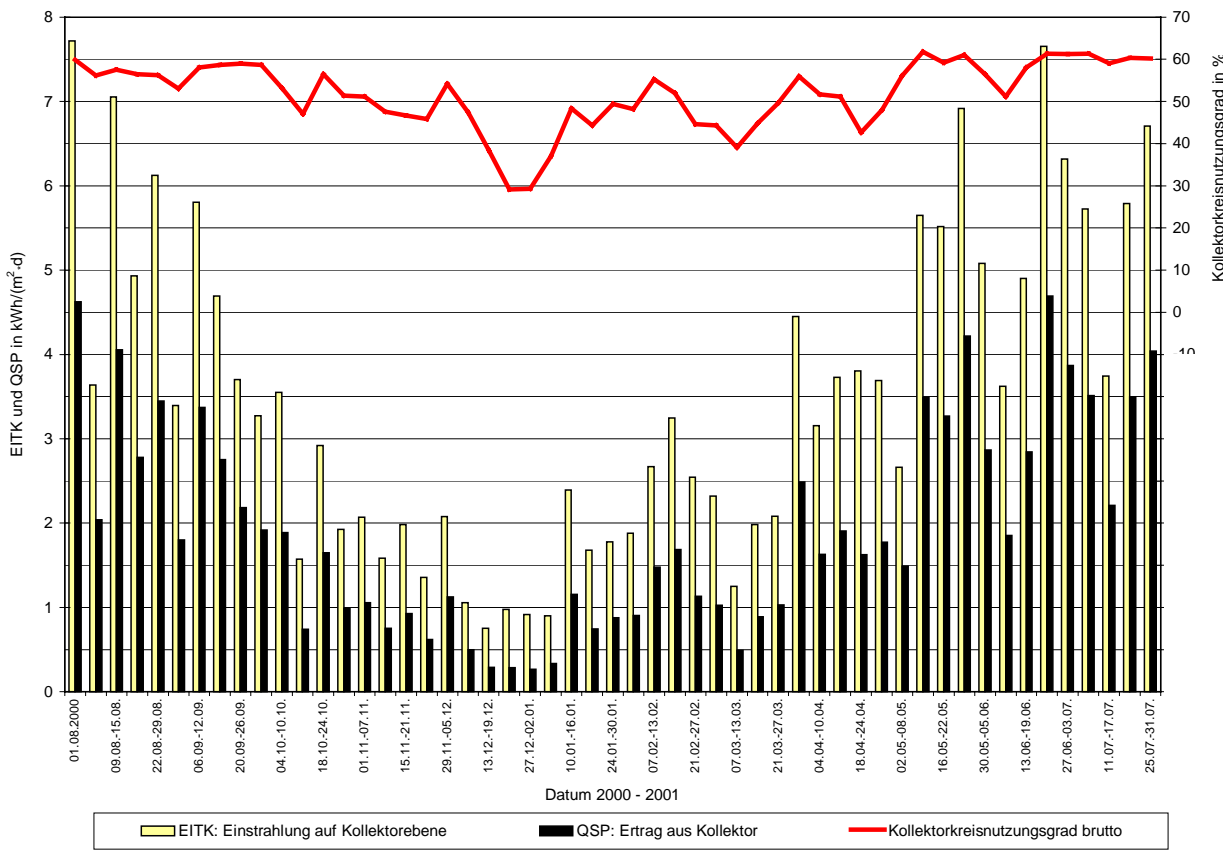

Solaranlage Studentendorf Freiburg-Vauban: Messperiode 01.08.2000 - 31.07.2001

Solaranlage Studentendorf Freiburg-Vauban: Messperiode 01.08.2000 - 31.07.2001

Solaranlage Studentendorf Freiburg-Vauban: Messperiode 01.08.2000 - 31.07.2001

Solaranlage Studentendorf Freiburg-Vauban: Messperiode 01.08.2000 - 31.07.2001