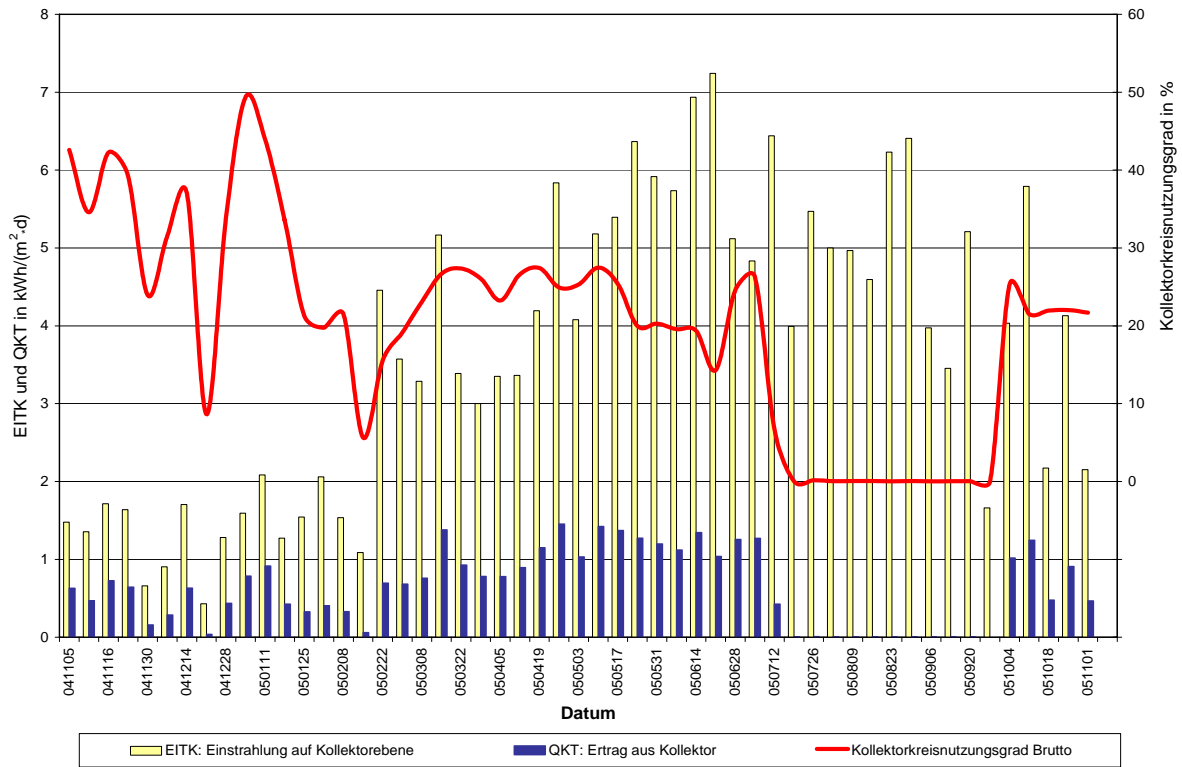

Solaranlage Albtherme Waldbronn: Messperiode 05.11.2004 - 04.11.2005

Solaranlage Albtherme Waldbronn Messperiode 05.11.2004 - 04.11.2005

Solaranlage Albtherme Waldbronn Messperiode 05.11.2004 - 04.11.2005

Solaranlage Albtherme Waldbronn: Messperiode 05.11.2004 - 04.11.2005