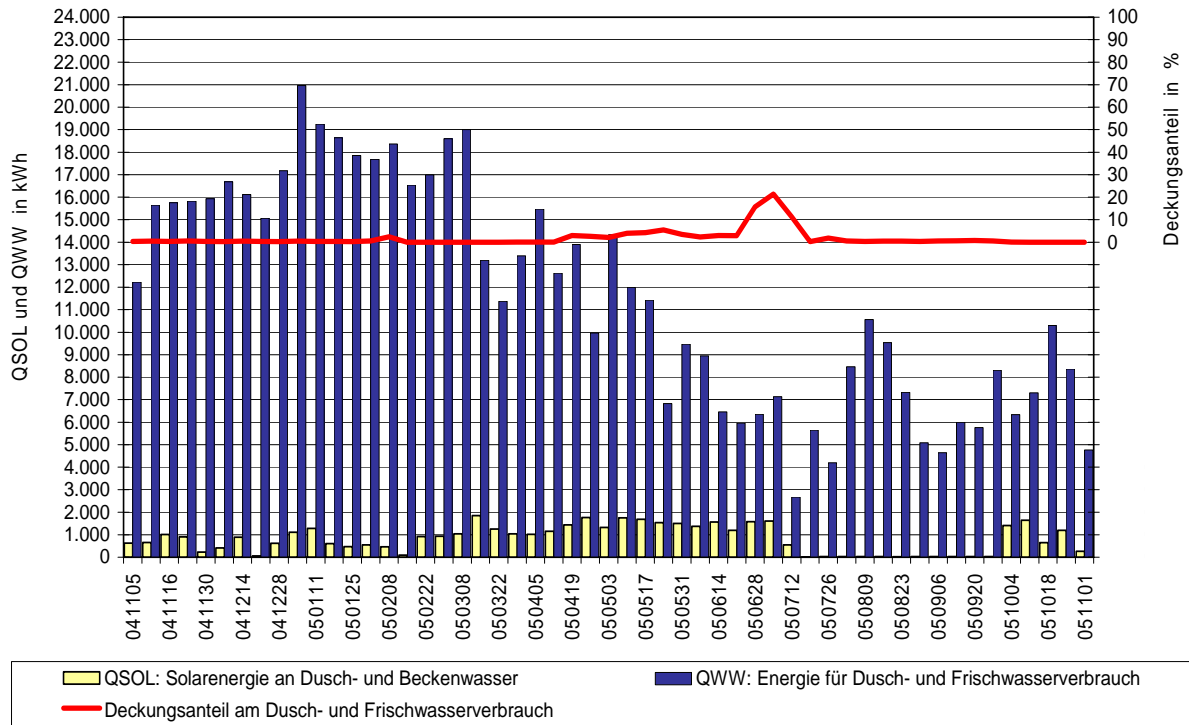

Solaranlage Albtherme Waldbronn: Messperiode 05.11.2004 - 04.11.2005

Solaranlage Albtherme Waldbronn Messperiode 05.11.2004 - 04.11.2005

Solaranlage Albtherme Waldbronn Messperiode 05.11.2004 - 04.11.2005

Solaranlage Albtherme Waldbronn: Messperiode 05.11.2004 - 04.11.2005