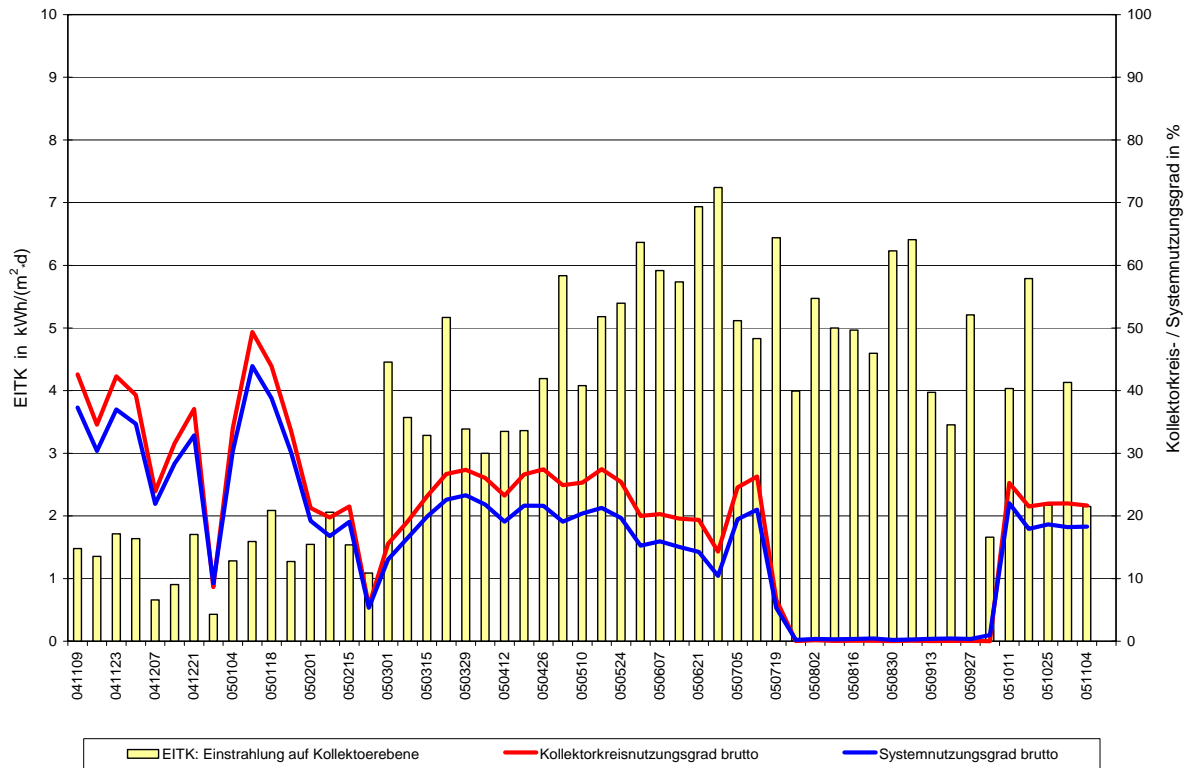

Solaranlage Albtherme Waldbronn: Messperiode 05.11.2004 - 04.11.2005

Solaranlage Albtherme Waldbronn Messperiode 05.11.2004 - 04.11.2005

Solaranlage Albtherme Waldbronn Messperiode 05.11.2004 - 04.11.2005

Solaranlage Albtherme Waldbronn: Messperiode 05.11.2004 - 04.11.2005