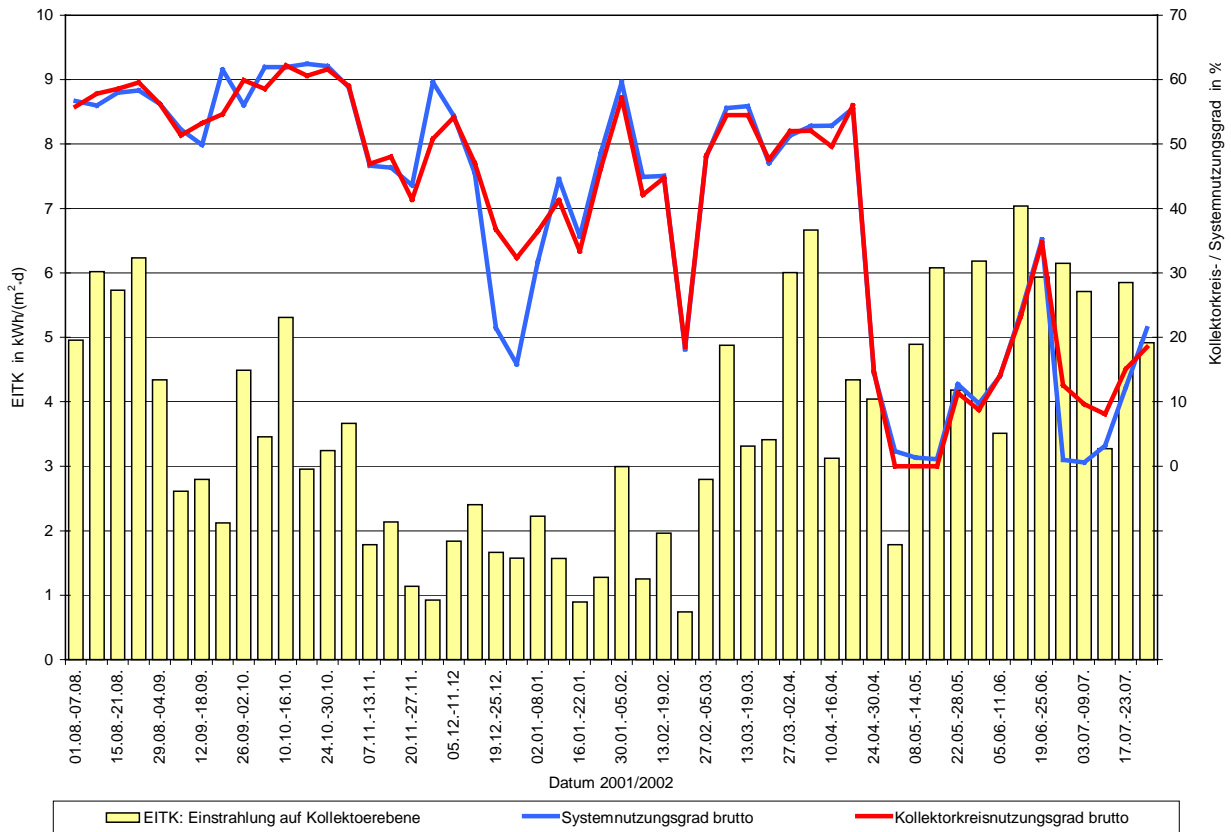

Solaranlage Studentendorf Freiburg-Vauban: Messperiode 01.08.2001 - 31.07.2002

Solaranlage Studentendorf Freiburg-Vauban: Messperiode 01.08.2001 - 31.07.2002

Solaranlage Studentendorf Freiburg-Vauban: Messperiode 01.08.2001 - 31.07.2002

Solaranlage Studentendorf Freiburg-Vauban: Messperiode 01.08.2001 - 31.07.2002