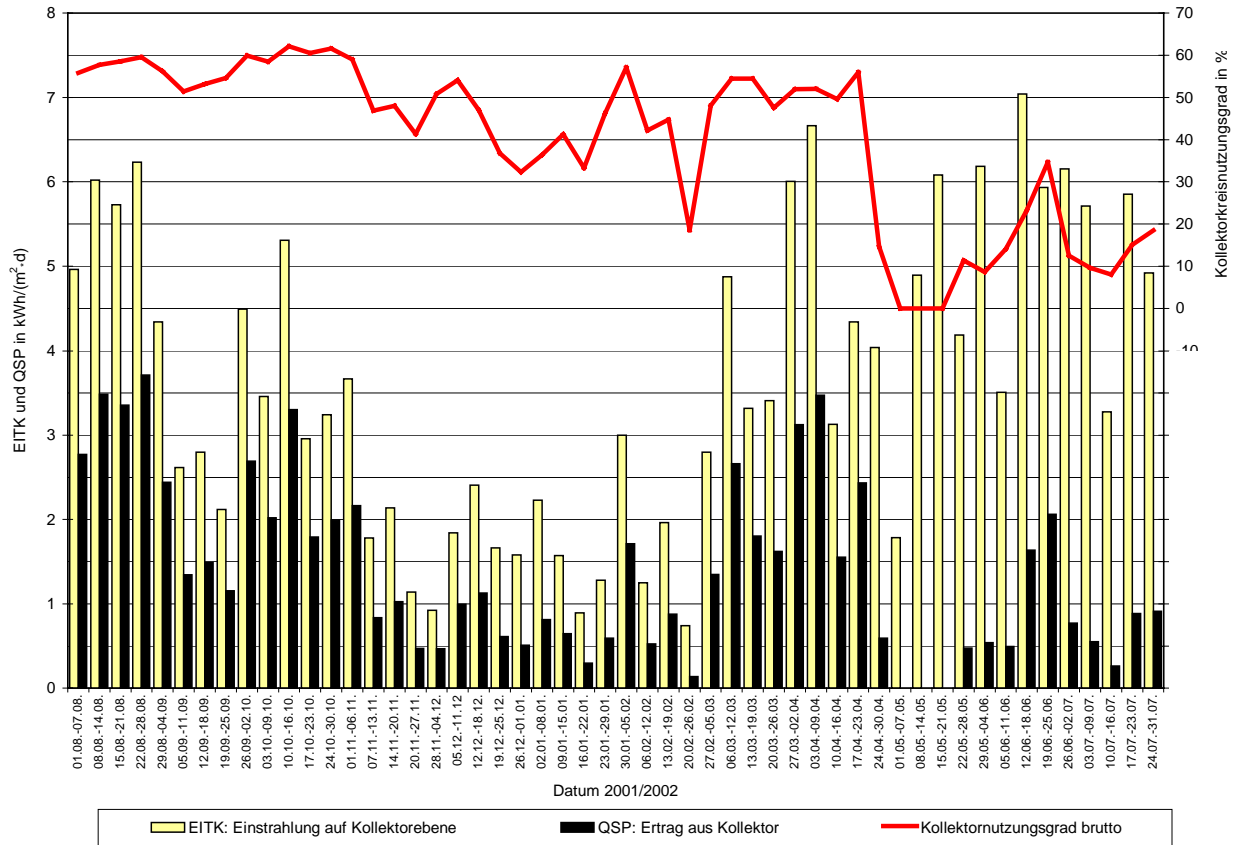

Solaranlage Studentendorf Freiburg-Vauban: Messperiode 01.08.2001 - 31.07.2002

Solaranlage Studentendorf Freiburg-Vauban: Messperiode 01.08.2001 - 31.07.2002

Solaranlage Studentendorf Freiburg-Vauban: Messperiode 01.08.2001 - 31.07.2002

Solaranlage Studentendorf Freiburg-Vauban: Messperiode 01.08.2001 - 31.07.2002