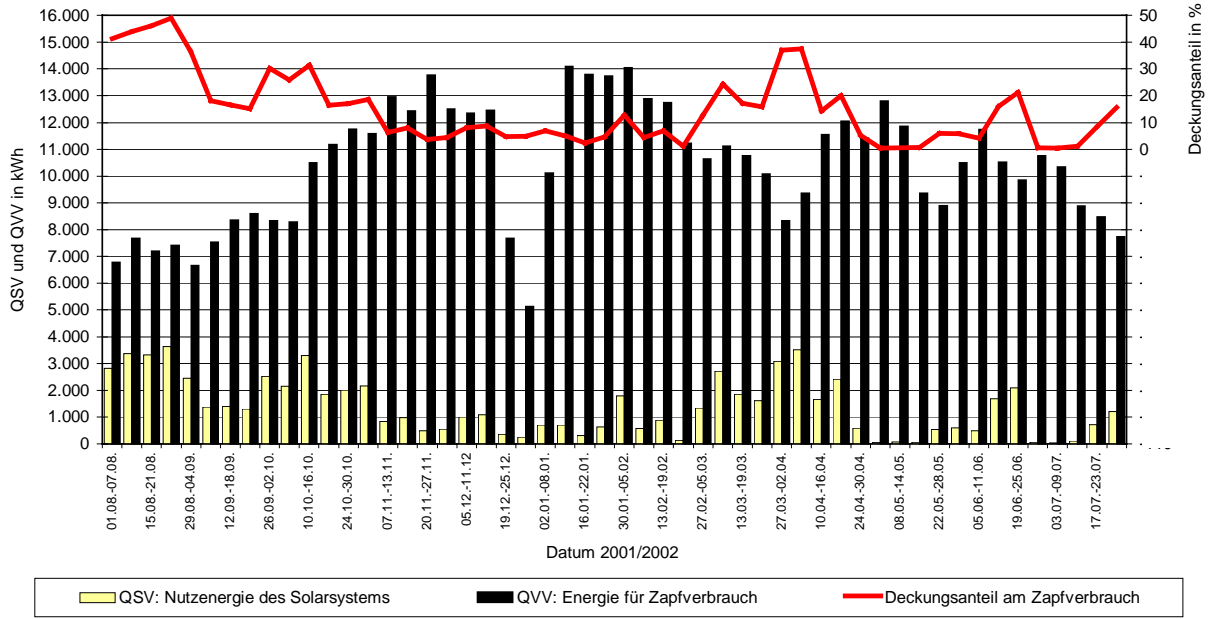

Solaranlage Studentendorf Freiburg-Vauban: Messperiode 01.08.2001 - 31.07.2002

Solaranlage Studentendorf Freiburg-Vauban: Messperiode 01.08.2001 - 31.07.2002

Solaranlage Studentendorf Freiburg-Vauban: Messperiode 01.08.2001 - 31.07.2002

Solaranlage Studentendorf Freiburg-Vauban: Messperiode 01.08.2001 - 31.07.2002