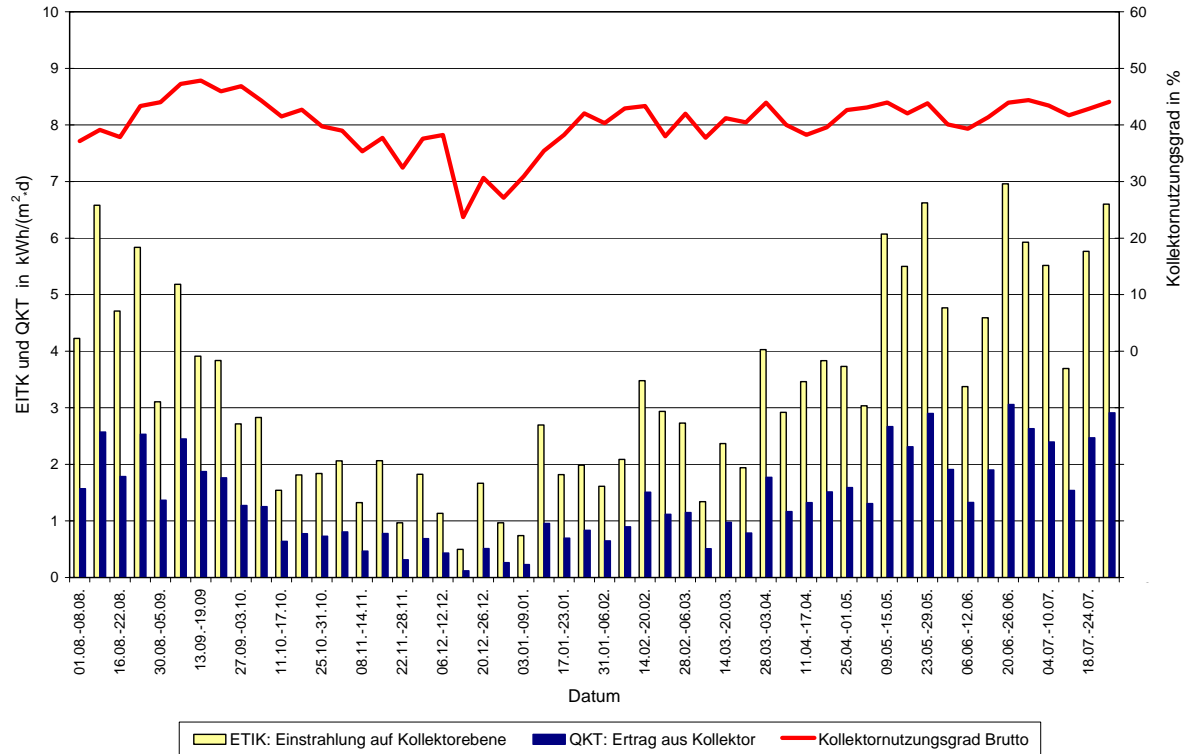

Solaranlage Stadtklinik Baden-Baden: Messperiode 01.08.2000 - 31.07.2001

Solaranlage Stadtklinik Baden-Baden: Messperiode 01.08.2000 - 31.07.2001

Solaranlage Stadtklinik Baden-Baden: Messperiode 01.08.2000 - 31.07.2001

Solaranlage Stadtklinik Baden-Baden: Messperiode 01.08.2000 - 31.07.2001