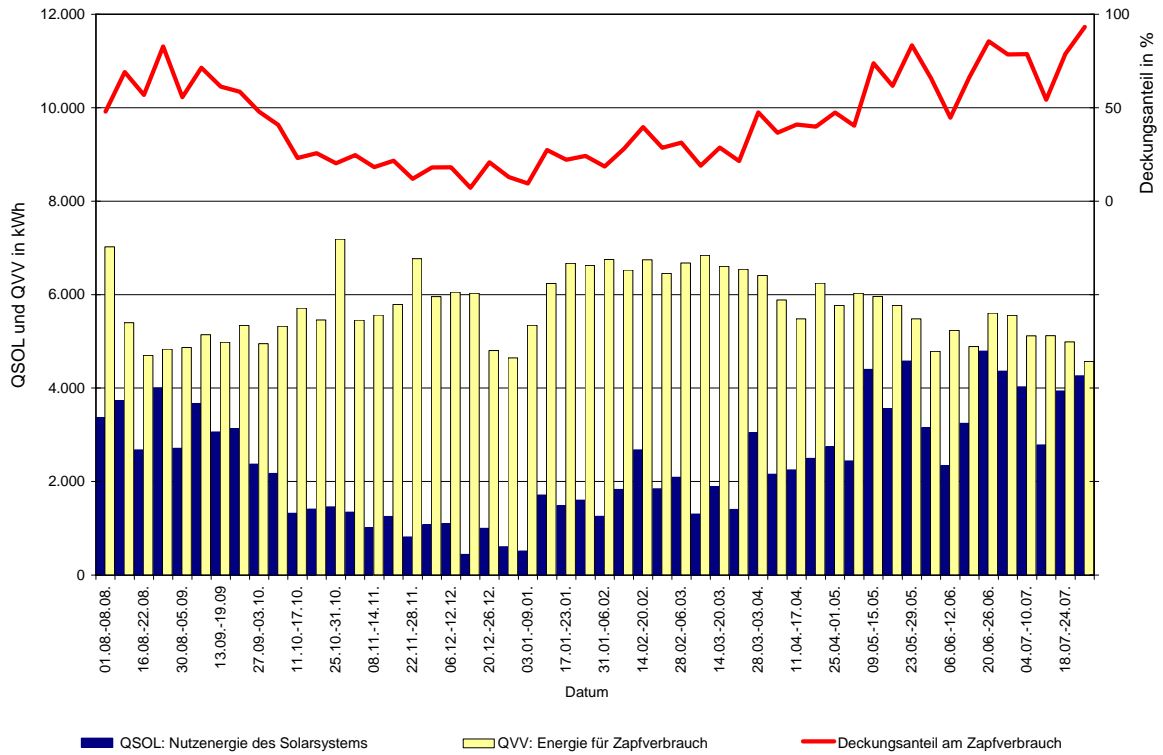

Solaranlage Stadtklinik Baden-Baden: Messperiode 01.08.2000 - 31.07.2001

Solaranlage Stadtklinik Baden-Baden: Messperiode 01.08.2000 - 31.07.2001

Solaranlage Stadtklinik Baden-Baden: Messperiode 01.08.2000 - 31.07.2001

Solaranlage Stadtklinik Baden-Baden: Messperiode 01.08.2000 - 31.07.2001