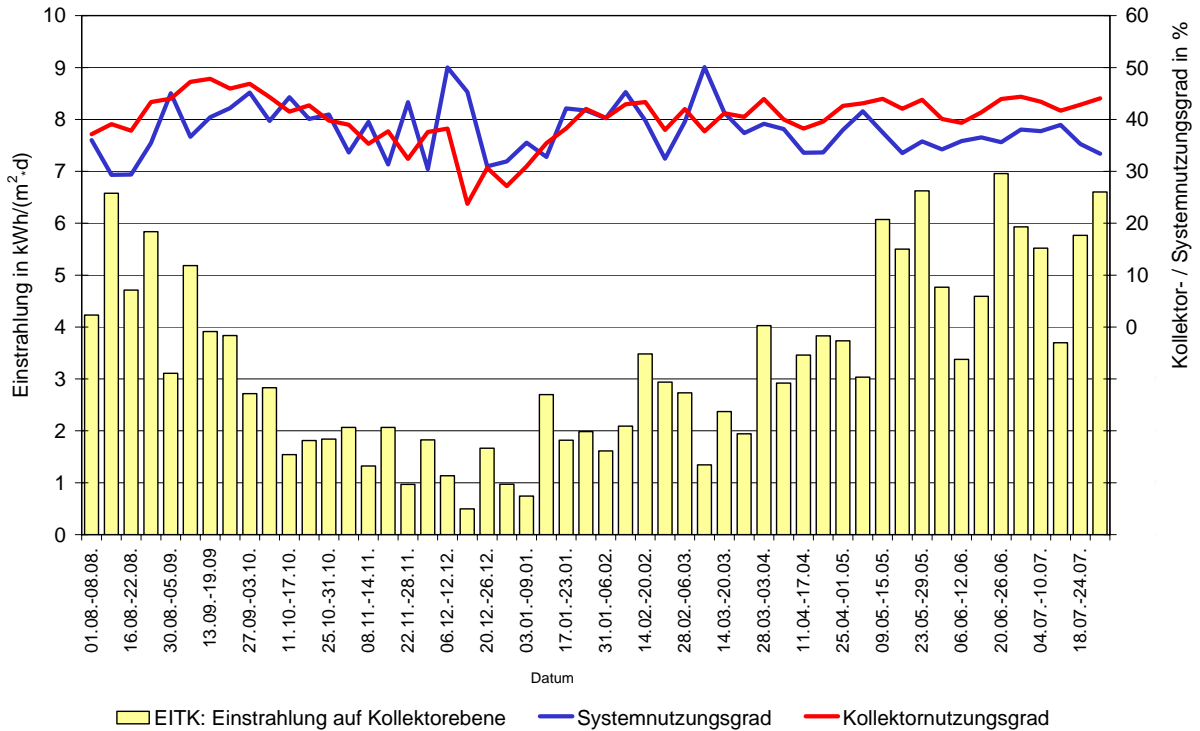

Solaranlage Stadtklinik Baden-Baden: Messperiode 01.08.2000 - 31.07.2001

Solaranlage Stadtklinik Baden-Baden: Messperiode 01.08.2000 - 31.07.2001

Solaranlage Stadtklinik Baden-Baden: Messperiode 01.08.2000 - 31.07.2001

Solaranlage Stadtklinik Baden-Baden: Messperiode 01.08.2000 - 31.07.2001