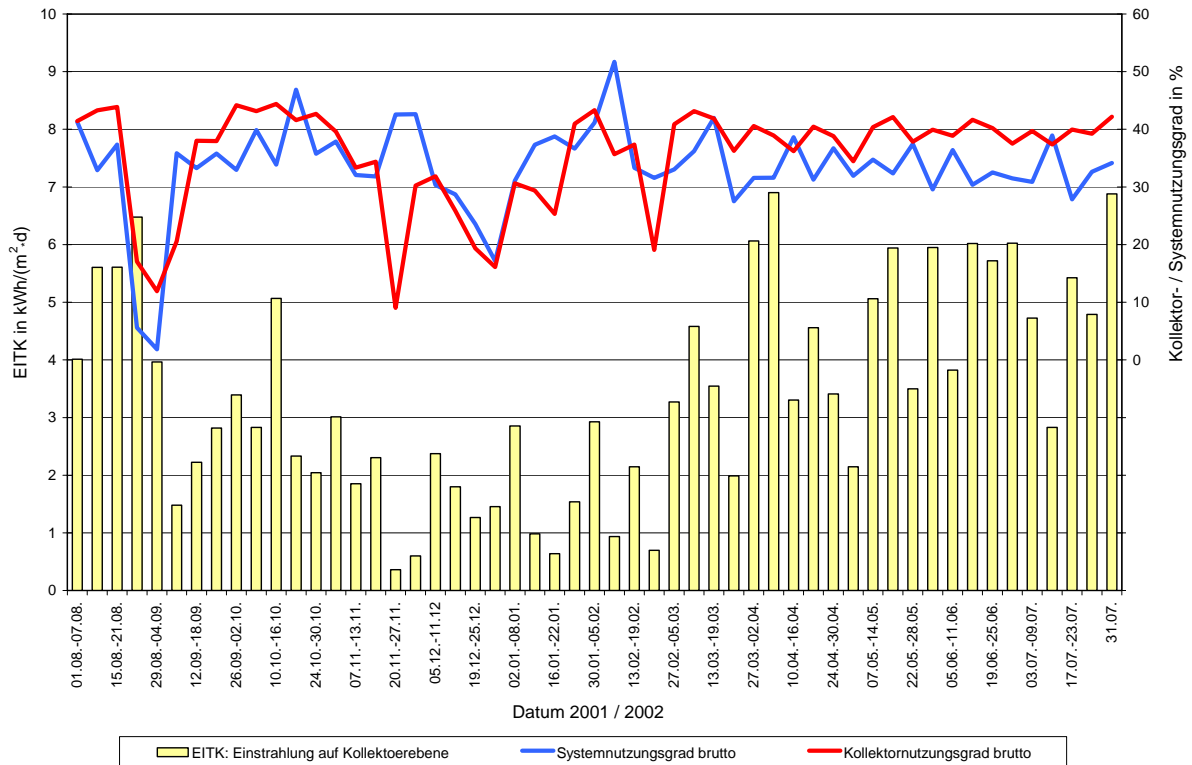

Solaranlage Stadtklinik Baden-Baden: Messperiode 01.08. 2001- 31.07.2002

Solaranlage Stadtklinik Baden-Baden: Messperiode 01.08.2001 - 31.07.2002

Solaranlage Stadtklinik Baden-Baden: Messperiode 01.08.2001 - 31.07.2002

Solaranlage Stadtklinik Baden-Baden: Messperiode 01.08.2001 - 31.07.2002