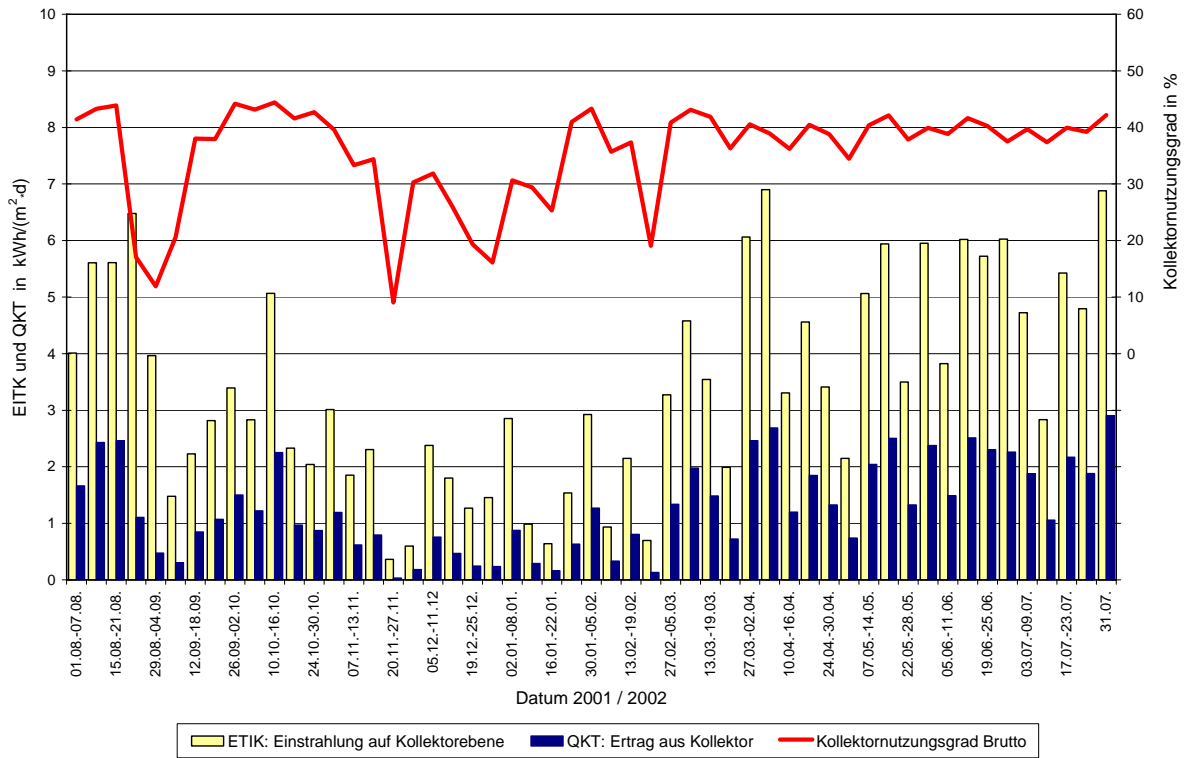

Solaranlage Stadtklinik Baden-Baden: Messperiode 01.08. 2001- 31.07.2002

Solaranlage Stadtklinik Baden-Baden: Messperiode 01.08.2001 - 31.07.2002

Solaranlage Stadtklinik Baden-Baden: Messperiode 01.08.2001 - 31.07.2002

Solaranlage Stadtklinik Baden-Baden: Messperiode 01.08.2001 - 31.07.2002