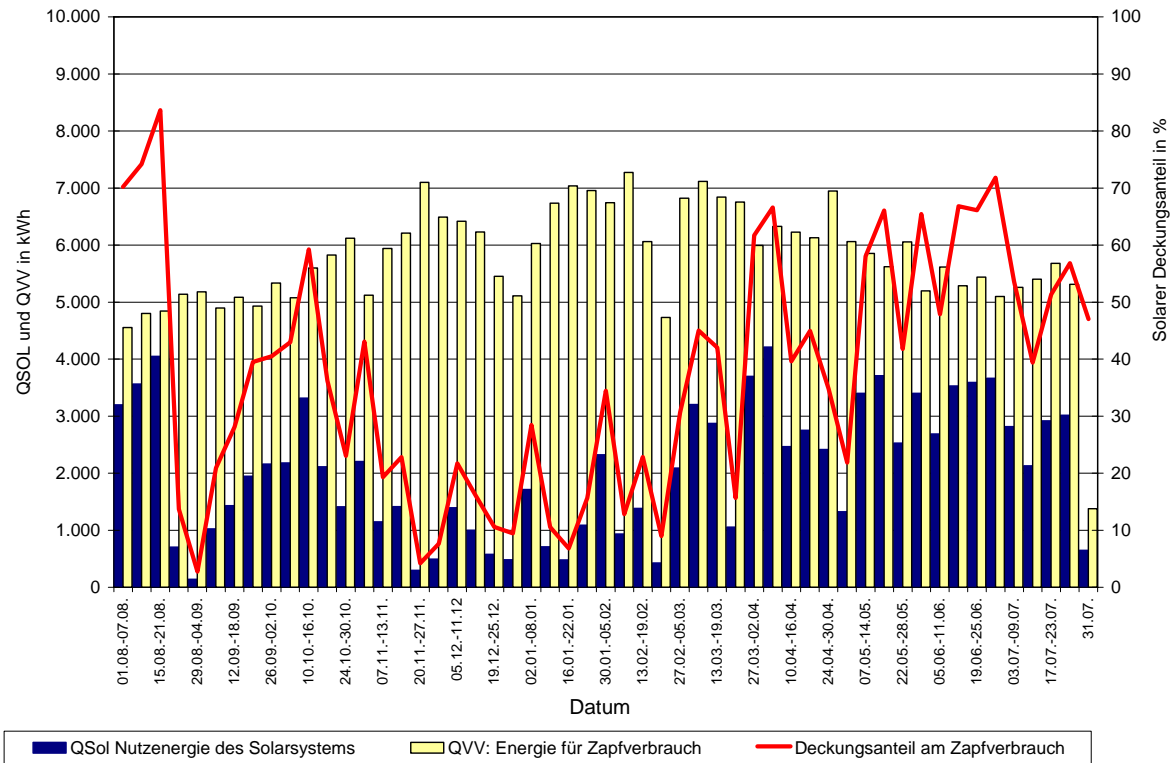

Solaranlage Stadtklinik Baden-Baden: Messperiode 01.08. 2001- 31.07.2002

Solaranlage Stadtklinik Baden-Baden: Messperiode 01.08.2001 - 31.07.2002

Solaranlage Stadtklinik Baden-Baden: Messperiode 01.08.2001 - 31.07.2002

Solaranlage Stadtklinik Baden-Baden: Messperiode 01.08.2001 - 31.07.2002